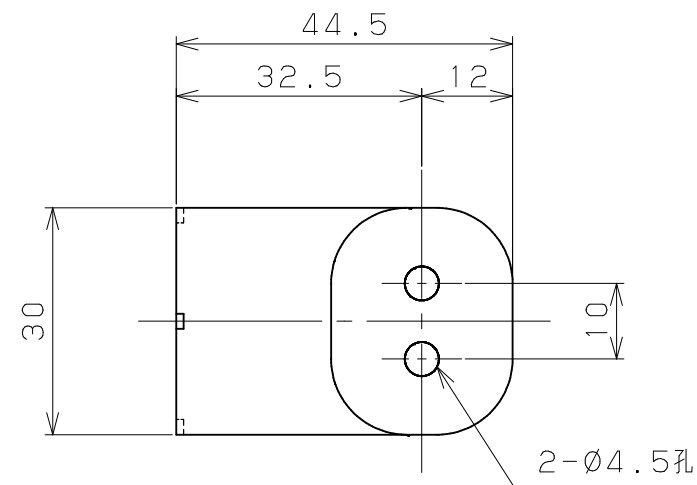

商品コード	品名	品番	色調
0405075	BAUHAUS セレクト35	BD-61B	ブラウン
0405076	ベースプレート用ブラケット	BD-61G	ゴールド
0405077	横型カバー付	BD-61S	シルバー

片番	訂正内容	日付	備考	押印	検印	承認
△						
△						

品番	名称	数量	材質	表面処理	備考
4	手すり棒取付けねじ	2	SWCH18	Ep-Fe/Zn8CM1	⊕なべタッピンねじ1種溝付4x20
3	ブラケット取付けねじ	3	SWCH18	Ep-Fe/Zn8CM1	⊕なべタッピンねじ1種溝付4x20
2	BPブラケット用 カバー	1	ABS	塗装	
1	35BPブラケット横型 本体	1	ZDC2	焼付塗装	

記	事	名	製	承	検	設	製
		BAUHAUS セレクト35 ベースプレート用ブラケット 横型カバー付 組図	図 月 日	認	図	計	図
			尺度 1/1		マツメ株式会社 MAZROC CO., LTD.		