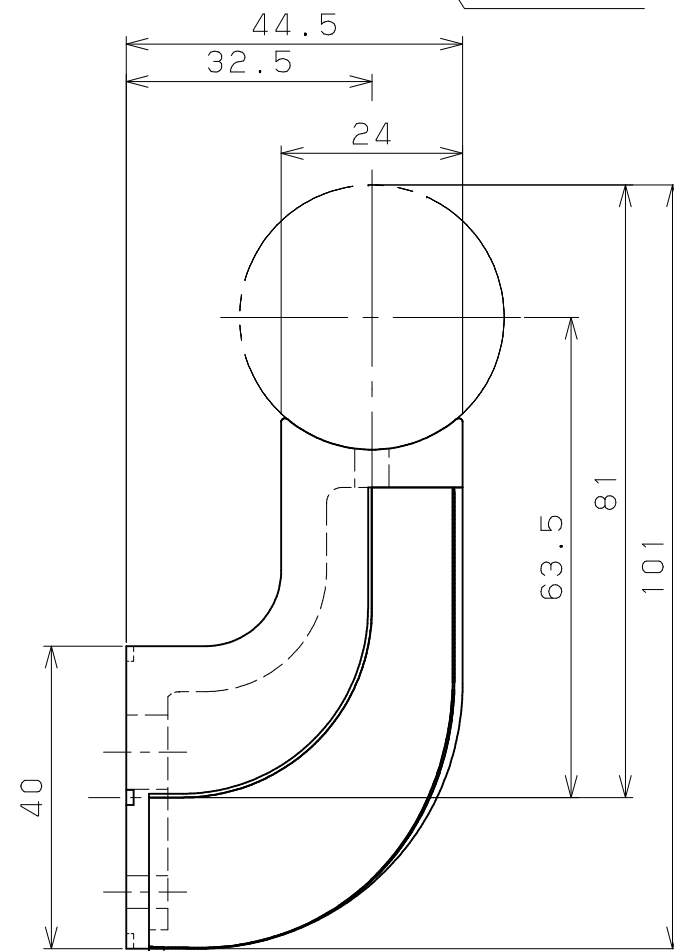

商品コード	品名	品番	色調
0405075	BAUHAUS セレクト35	BD-61B	ブラウン
0405076	ベースプレート用ブラケット	BD-61G	ゴールド
0405077	横型カバー付	BD-61S	シルバー

片番	訂正内容	日付	備考	押印	検印	承認
△						
△						

品番	名称	数量	材質	表面処理	備考
4	手すり棒取付けねじ	2	SWCH18	Ep-Fe/Zn8CM1	⊕なべタッピンねじ1種溝付4x20
3	ブラケット取付けねじ	3	SWCH18	Ep-Fe/Zn8CM1	⊕なべタッピンねじ1種溝付4x20
2	BPブラケット用 カバー	1	ABS	塗装	
1	35BPブラケット横型 本体	1	ZDC2	焼付塗装	

記	事	名	製	承	検	設	製
		BAUHAUS セレクト35 ベースプレート用ブラケット 横型カバー付 組図	図 月 日	認	図	計	図
			尺度 1/1		マツメ株式会社 MAZROC CO., LTD.		