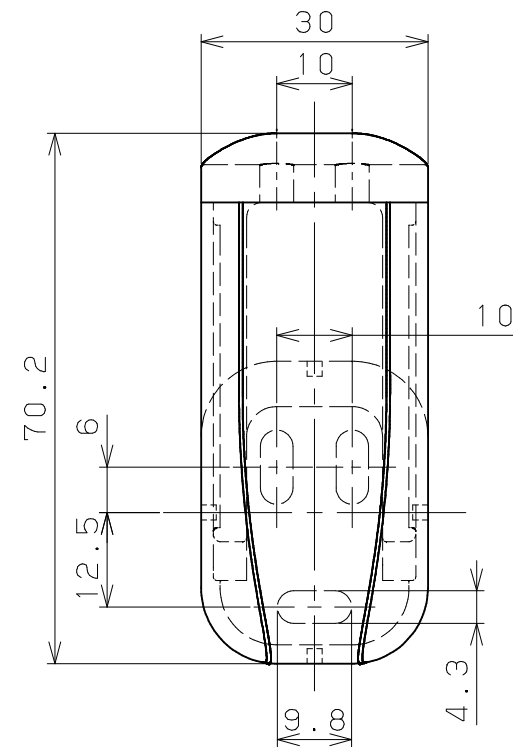

商品コード	品名	品番	色調
0405075	BAUHAUS セレクト35	BD-61B	ブラウン
0405076	ベースプレート用ブラケット	BD-61G	ゴールド
0405077	横型カバー付	BD-61S	シルバー

片番	訂正内容	日付	備考	押印	検印	承認
△						
△						

品番	名称	数量	材質	表面処理	備考
4	手すり棒取付けねじ	2	SWCH18	Ep-Fe/Zn8CM1	⊕なべタッピンねじ1種溝付4x20
3	ブラケット取付けねじ	3	SWCH18	Ep-Fe/Zn8CM1	⊕なべタッピンねじ1種溝付4x20
2	BPブラケット用 カバー	1	ABS	塗装	
1	35BPブラケット横型 本体	1	ZDC2	焼付塗装	

記	事	名	製	承	検	設	製
		BAUHAUS セレクト35 ベースプレート用ブラケット 横型カバー付 組図	図 月 日	認	図	計	図
			尺度 1/1		マツメ株式会社 MAZROC CO., LTD.		